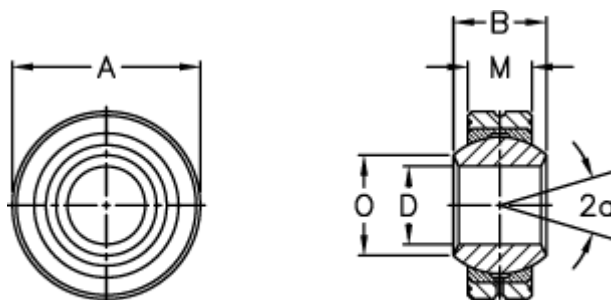

Varenummer: 03401014
Beskrivelse: Fluro Ledleje GLXS 14

Mål

Str. 3-4 uden smørerille

A	= 34	Tilladelige o/min = 750
a (grader)	= 16	Vægt = 83
B	= 19	
D	= 14	
Dynamisk belastning C (kN)	= 17	
M	= 13.5	
O	= 16.8	
Statisk belastning C0 (kN)	= 102.5	